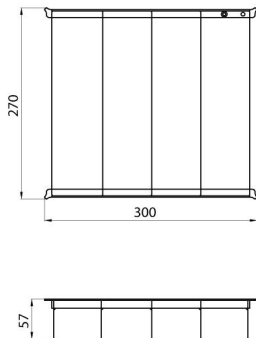

Description	Grille de défilement	Poids (kg)	0.9
Couleur	Gris graphite	Dimensions (mm)	300x270
Electrocod	240		

### DIMENSIONS