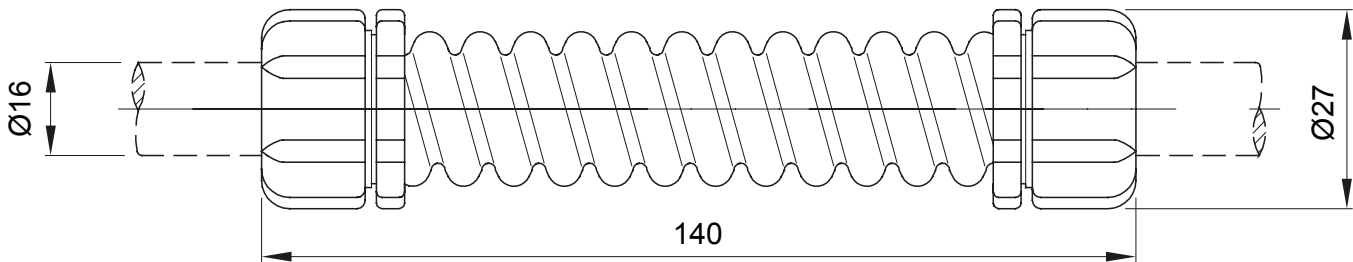

Accessoires de cheminement pour conduit rigide avec degré de protection IP40 et IP67.

Couleur	Gris RAL 7035	Indice de protection	IP66
Longueur (mm)	140	Ø externe (mm)	27
Ø interne (mm)	13	Pour tubes Ø externe (mm)	16
Electrocod	21221		

### DIMENSIONS