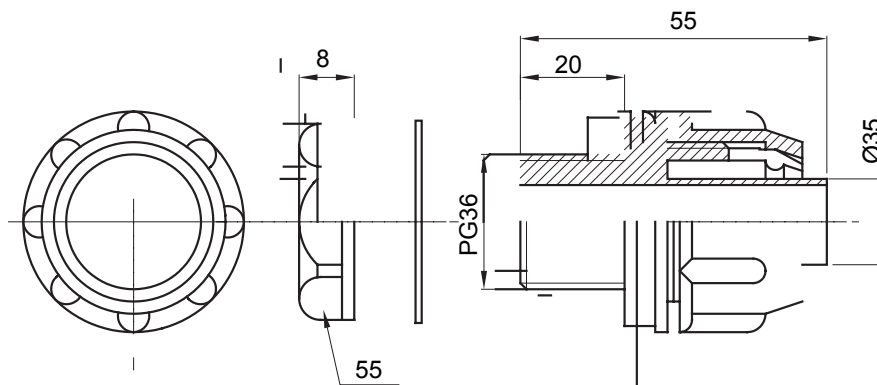

Raccord tournant droit pour gaine avec degré de protection IP54.

Couleur	Gris RAL 7035	Indice de protection	IP54
Pas PG	36	Gaine Ø (mm)	35
Type	Fixe	Electrocod	210

DIMENSIONS

SYMBOLE TECHNIQUE

IP

IP54

NORMES ET HOMOLOGATIONS