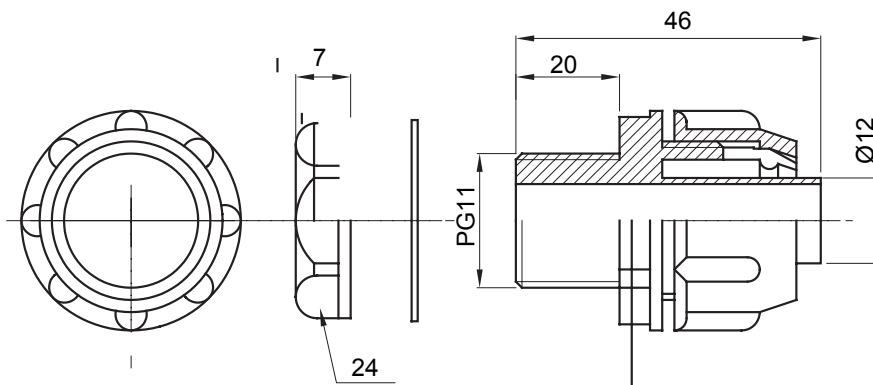

Raccord tournant droit pour gaine avec degré de protection IP54.

Couleur	Gris RAL 7035	Indice de protection	IP54
Pas PG	11	Gaine Ø (mm)	12
Type	Fixe	Electrocod	210

### DIMENSIONS

### SYMBOLE TECHNIQUE

**IP**

IP54