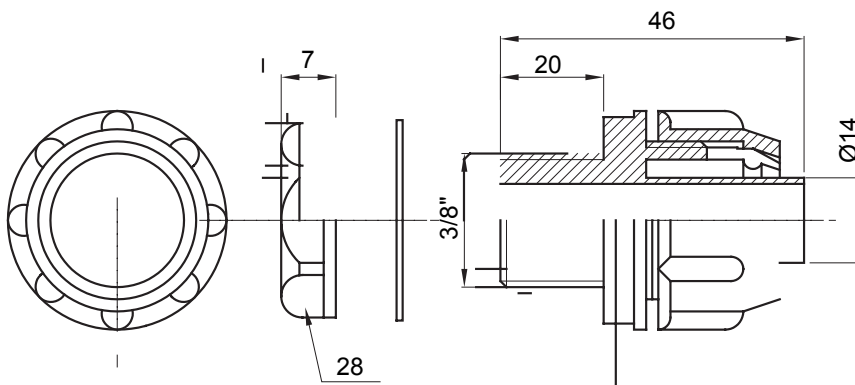

Raccord tournant droit pour gaine avec degré de protection IP54.

Couleur	Gris RAL 7035	Indice de protection	IP54
Pas GAZ	1/2"	Gaine Ø (mm)	14
Type	Fixe	Electrocod	210

### DIMENSIONS

### SYMBOLE TECHNIQUE

**IP**

IP54