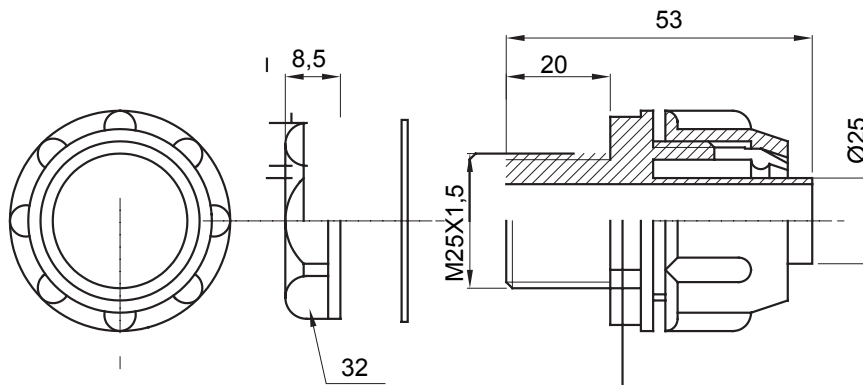

Raccord tournant droit pour gaine avec degré de protection IP54.

Couleur	Gris RAL 7035	Indice de protection	IP54
Pas métrique	M25x1,5	Gaine Ø (mm)	25
Type	Fixe	Electrocod	210

DIMENSIONS

SYMBOLE TECHNIQUE