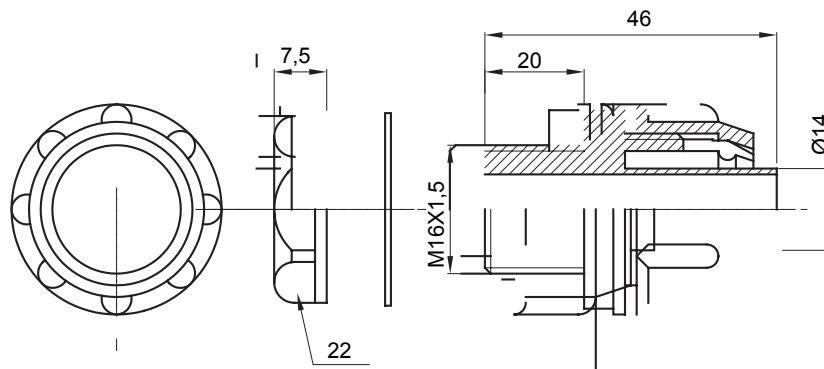

Raccord tournant droit pour gaine avec degré de protection IP54.

Couleur	Gris RAL 7035	Indice de protection	IP54
Pas métrique	M16x1,5	Gaine Ø (mm)	14
Type	Fixe	Electrocod	210

### DIMENSIONS

### SYMBOLE TECHNIQUE

**IP**

IP54