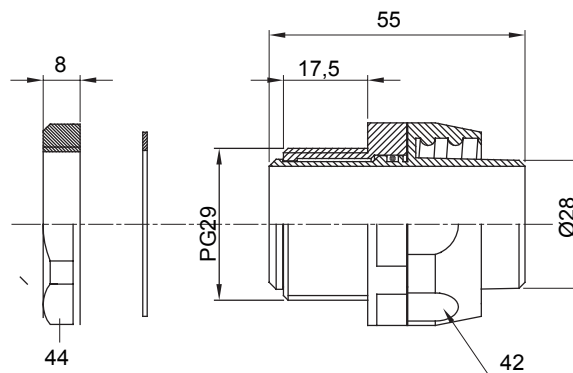

Raccord tournant droit pour gaine avec degré de protection IP54.

Couleur	Noir RAL 9005	Indice de protection	IP54
Pas PG	29	Gaine Ø (mm)	28
Type	Tournant	Electrocod	210

DIMENSIONS

SYMBOLE TECHNIQUE

IP

IP54

NORMES ET HOMOLOGATIONS