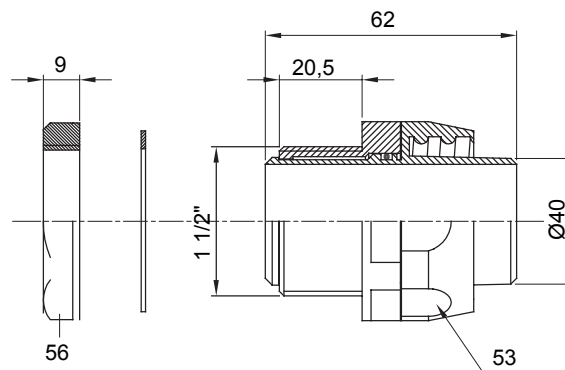

Raccord tournant droit pour gaine avec degré de protection IP54.

Couleur	Noir RAL 9005	Indice de protection	IP54
Pas GAZ	1 1/2"	Gaine Ø (mm)	40
Type	Tournant	Electrocod	210

DIMENSIONS

SYMBOLE TECHNIQUE

IP