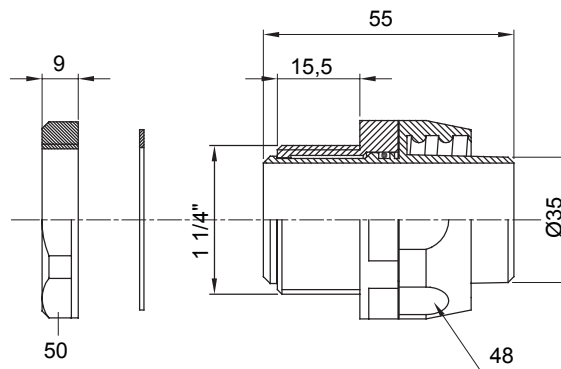

Raccord tournant droit pour gaine avec degré de protection IP54.

Couleur	Noir RAL 9005	Indice de protection	IP54
Pas GAZ	1 1/4"	Gaine Ø (mm)	35
Type	Tournant	Electrocod	210

DIMENSIONS

SYMBOLE TECHNIQUE

IP