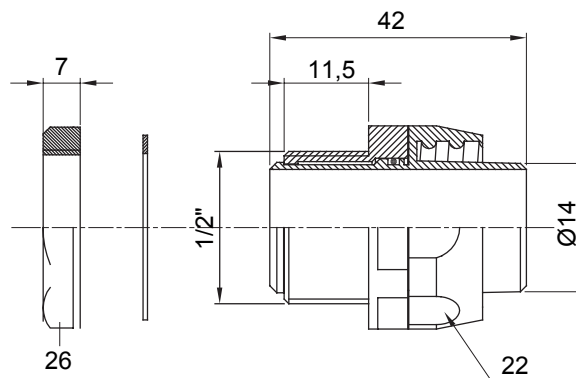

Raccord tournant droit pour gaine avec degré de protection IP54.

Couleur	Gris RAL 7035	Indice de protection	IP54
Pas GAZ	1/2"	Gaine Ø (mm)	14
Type	Tournant	Electrocod	210

DIMENSIONS

SYMBOLE TECHNIQUE

IP

IP54