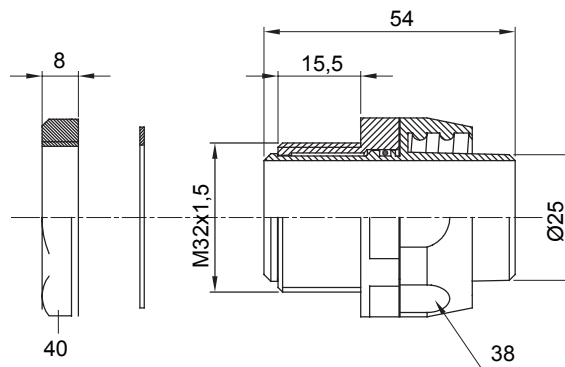

Raccord tournant droit pour gaine avec degré de protection IP54.

Couleur	Noir RAL 9005	Indice de protection	IP54
Pas métrique	M 32x1,5	Gaine Ø (mm)	25
Type	Tournant	Electrocod	210

### DIMENSIONS