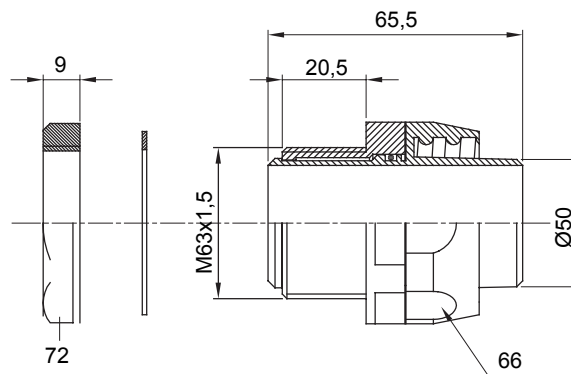

Raccord tournant droit pour gaine avec degré de protection IP54.

Couleur	Gris RAL 7035	Indice de protection	IP54
Pas métrique	M 63x1,5	Gaine Ø (mm)	50
Type	Tournant	Electrocod	210

### DIMENSIONS

### SYMBOLE TECHNIQUE

**IP**

IP54