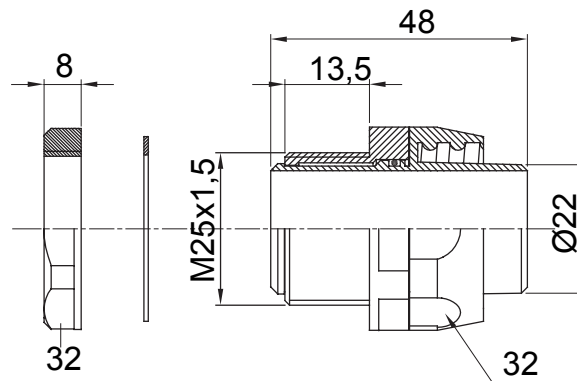

Raccord tournant droit pour gaine avec degré de protection IP54.

Couleur	Gris RAL 7035	Indice de protection	IP54
Pas métrique	M 25x1,5	Gaine Ø (mm)	22
Type	Tournant	Electrocod	210

DIMENSIONS

SYMBOLE TECHNIQUE