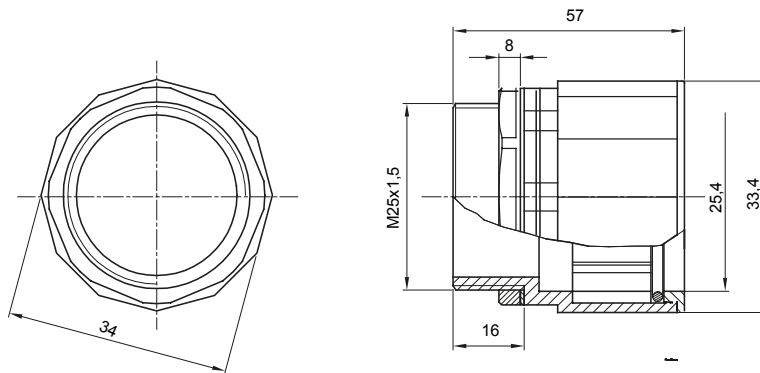

Accessoires de cheminement pour conduit rigide avec degré de protection IP40 et IP67.

Couleur	Gris RAL 7035	Indice de protection	IP67
Pas métrique	M 25x1,5	Pour Ø trous (mm)	25
Conduits Ø (mm)	25	Caractéristique matière	Halogen free conformément à EN 50642
Electrocod	21221		

DIMENSIONS

SYMBOLE TECHNIQUE

IP

HF
HALOGEN FREE

IP67

NORMES ET HOMOLOGATIONS