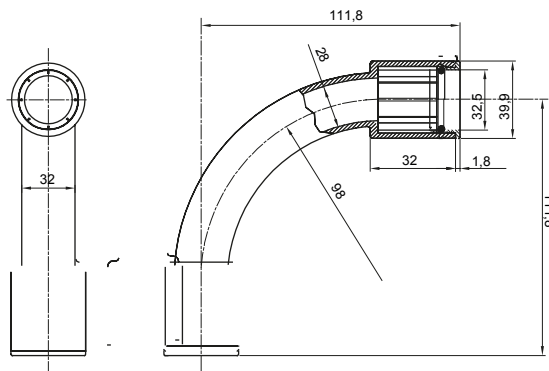

Accessoires de cheminement pour conduit rigide avec degré de protection IP40 et IP67.

Couleur	Gris RAL 7035	Indice de protection	IP67
Conduits Ø (mm)	32	Caractéristique matière	Sans halogène selon norme EN 60754-2
Electrocod	21221		

DIMENSIONS

SYMBOLE TECHNIQUE

IP

IP67

NORMES ET HOMOLOGATIONS