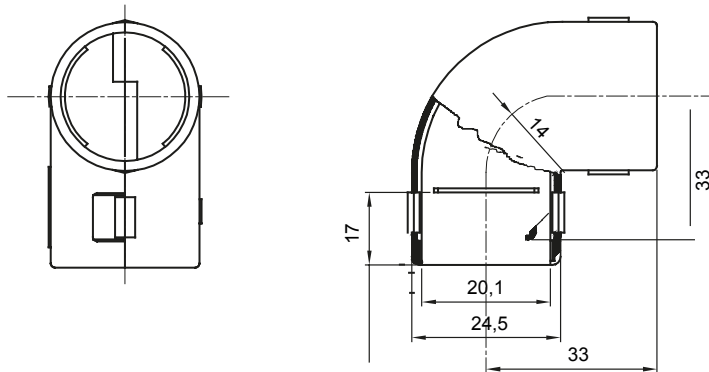

Accessoires de cheminement pour conduit rigide avec degré de protection IP40 et IP67.

Couleur	Gris RAL 7035	Indice de protection	IP40
Conduits Ø (mm)	20	Electrocod	21221

DIMENSIONS

SYMBOLE TECHNIQUE

IP

IP40