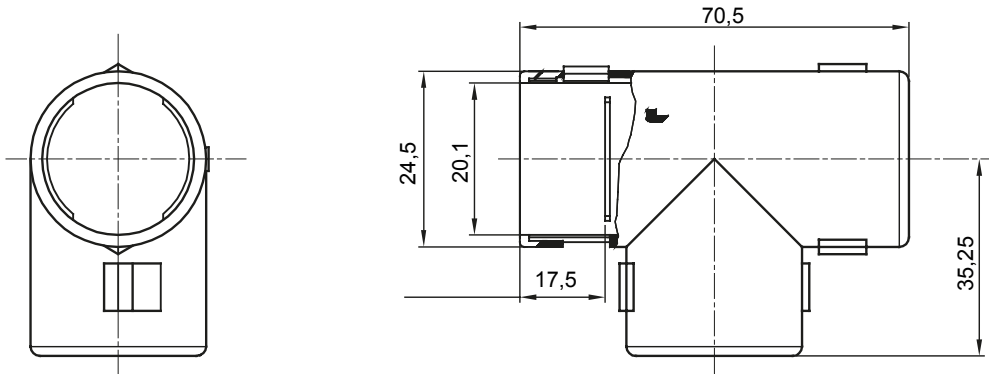

Accessoires de cheminement pour conduit rigide avec degré de protection IP40 et IP67.

Couleur	Gris RAL 7035	Indice de protection	IP40
Conduits Ø (mm)	20	Electrocod	21221

DIMENSIONS

SYMBOLE TECHNIQUE

IP

IP40