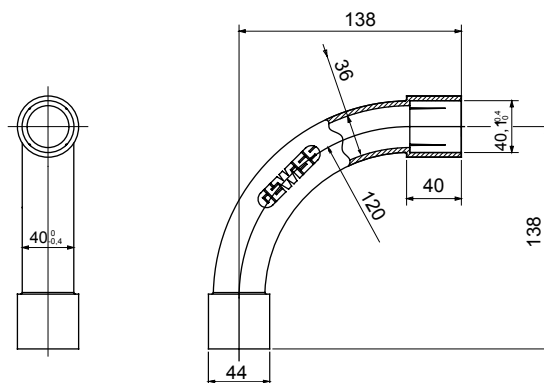

Accessoires de cheminement pour conduit rigide avec degré de protection IP40 et IP67.

| | | | |
|-----------------|---------------|-------------------------|--------------------------------------|
| Couleur | Gris RAL 7035 | Indice de protection | IP40 |
| Conduits Ø (mm) | 40 | Caractéristique matière | Sans halogène selon norme EN 60754-2 |
| Electrocod | 21221 | | |

DIMENSIONS

SYMBOLE TECHNIQUE

IP

HF
HALOGEN FREE

IP40

NORMES ET HOMOLOGATIONS