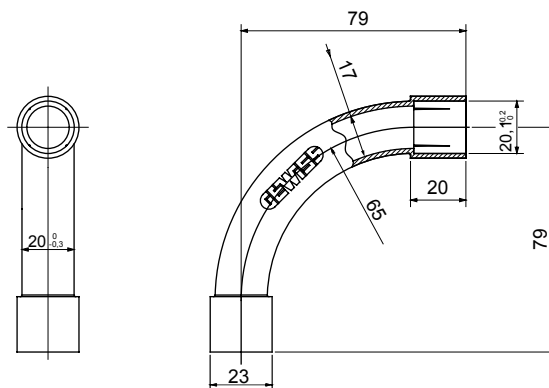

Accessoires de cheminement pour conduit rigide avec degré de protection IP40 et IP67.

Couleur	Gris RAL 7035	Indice de protection	IP40
Conduits Ø (mm)	20	Caractéristique matière	Sans halogène selon norme EN 60754-2
Electrocod	21221		

DIMENSIONS

SYMBOLE TECHNIQUE

IP

HF
HALOGEN FREE

IP40

NORMES ET HOMOLOGATIONS