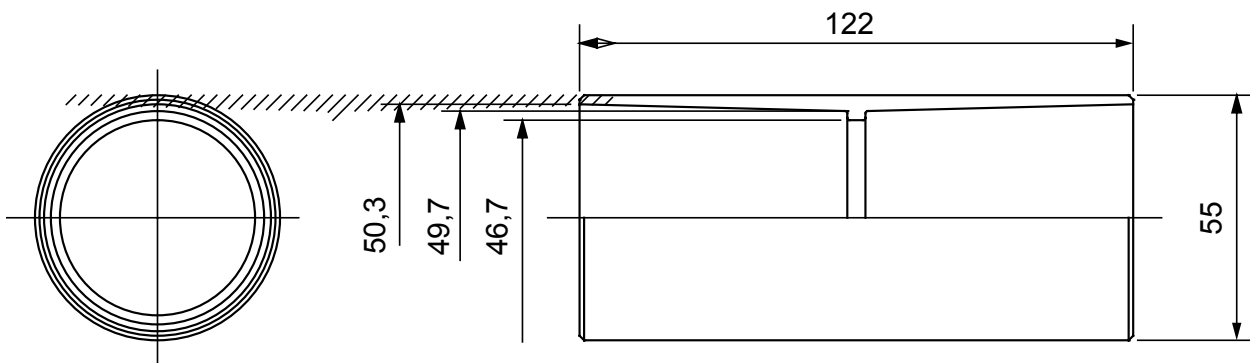

Accessoires de cheminement pour conduit rigide avec degré de protection IP40 et IP67.

| | | | |
|-----------------|---------------|-------------------------|--------------------------------------|
| Couleur | Gris RAL 7035 | Indice de protection | IP40 |
| Conduits Ø (mm) | 50 | Caractéristique matière | Halogen free conformément à EN 50642 |
| Electrocod | 21221 | | |

DIMENSIONS

SYMBOLE TECHNIQUE

IP40

NORMES ET HOMOLOGATIONS