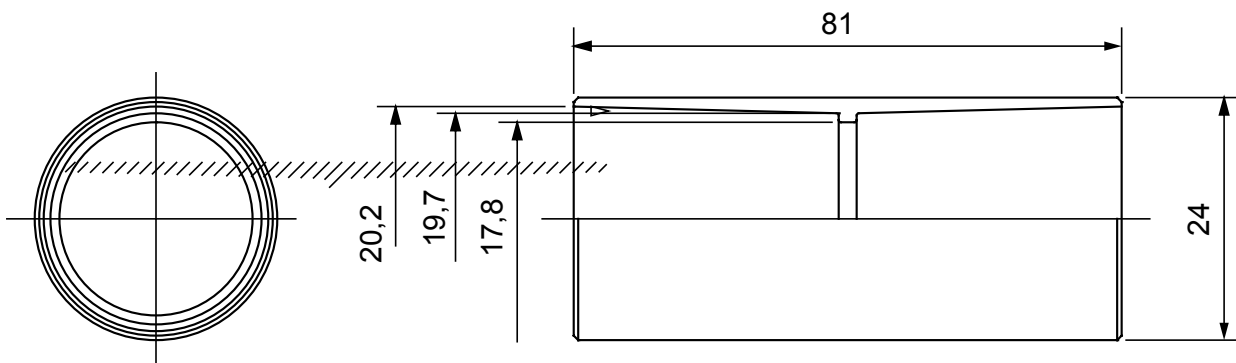

Accessoires de cheminement pour conduit rigide avec degré de protection IP40 et IP67.

Couleur	Gris RAL 7035	Indice de protection	IP40
Conduits Ø (mm)	20	Caractéristique matière	Sans halogène selon norme EN 60754-2
Electrocod	21221		

DIMENSIONS

SYMBOLE TECHNIQUE

IP

HF
HALOGEN FREE

IP40

NORMES ET HOMOLOGATIONS