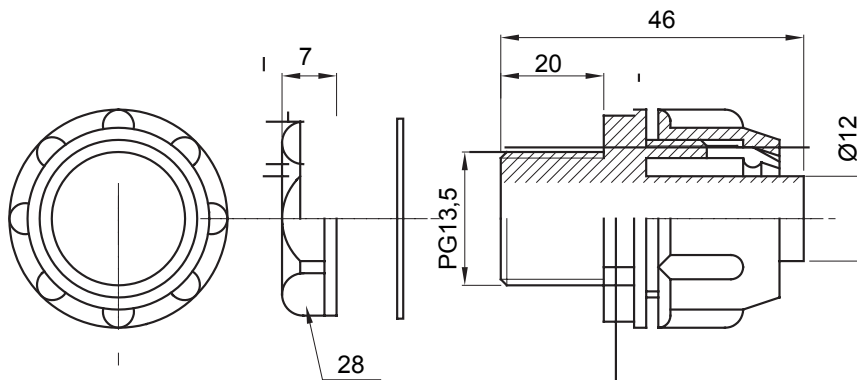

Raccord tournant droit pour gaine avec degré de protection IP54.

Couleur	Gris RAL 7035	Indice de protection	IP54
Pas PG	13.5	Gaine Ø (mm)	12
Type	Fixe	Electrocod	210

### DIMENSIONS

### SYMBOLE TECHNIQUE

**IP**

IP54