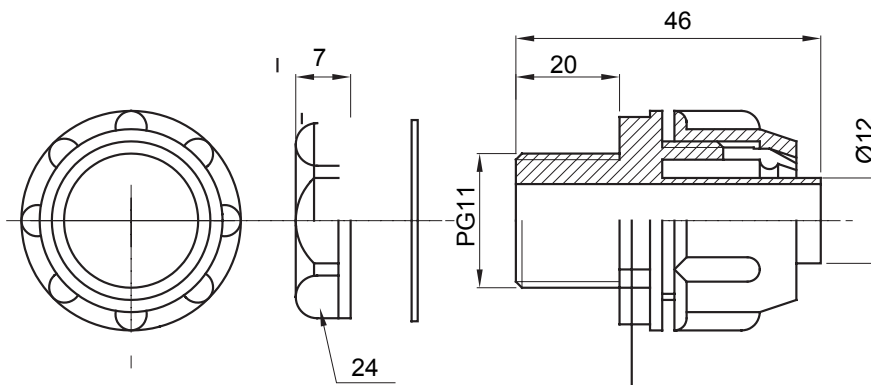

Raccord tournant droit pour gaine avec degré de protection IP54.

Couleur	Gris RAL 7035	Indice de protection	IP54
Pas PG	11	Gaine Ø (mm)	12
Type	Fixe	Electrocod	210

DIMENSIONS

SYMBOLE TECHNIQUE

IP

IP54

NORMES ET HOMOLOGATIONS