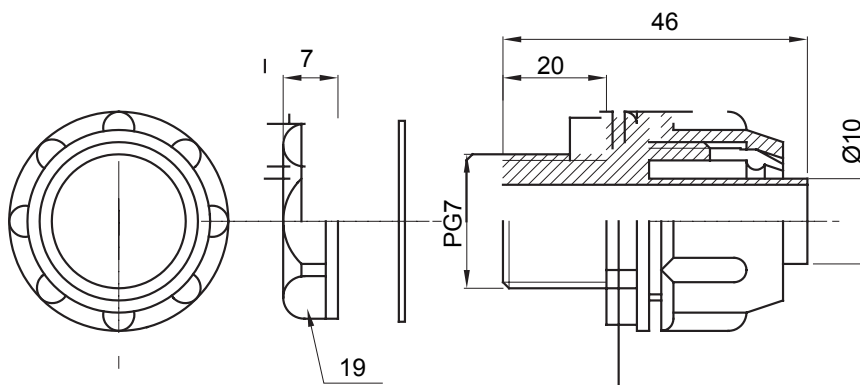

Raccord tournant droit pour gaine avec degré de protection IP54.

Couleur	Gris RAL 7035	Indice de protection	IP54
Pas PG	7	Gaine Ø (mm)	10
Type	Fixe	Electrocod	210

DIMENSIONS

SYMBOLE TECHNIQUE

IP

IP54

NORMES ET HOMOLOGATIONS