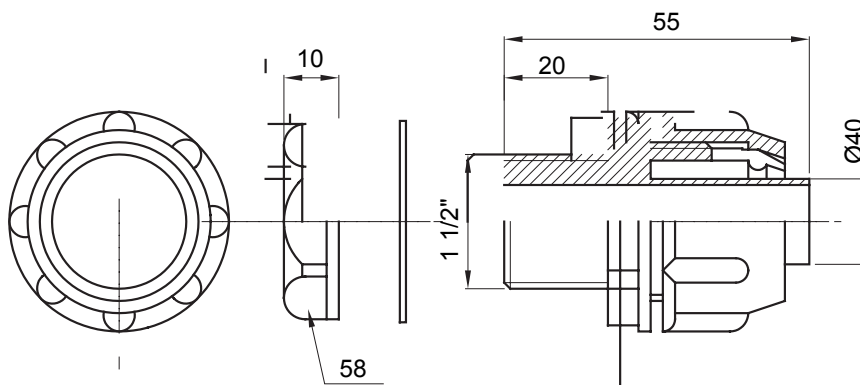

Raccord tournant droit pour gaine avec degré de protection IP54.

|         |               |                      |      |
|---------|---------------|----------------------|------|
| Couleur | Gris RAL 7035 | Indice de protection | IP54 |
| Pas GAZ | 1 1/2"        | Gaine Ø (mm)         | 40   |
| Type    | Fixe          | Electrocod           | 210  |

### DIMENSIONS