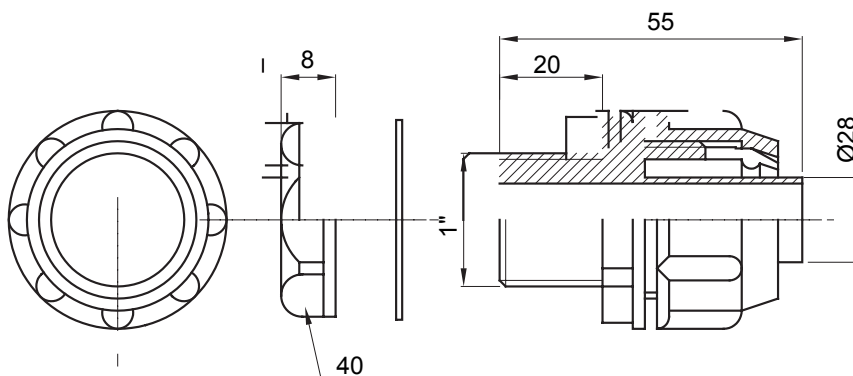

Raccord tournant droit pour gaine avec degré de protection IP54.

Couleur	Gris RAL 7035	Indice de protection	IP54
Pas GAZ	1"	Gaine Ø (mm)	28
Type	Fixe	Electrocod	210

### DIMENSIONS

### SYMBOLE TECHNIQUE

**IP**

IP54