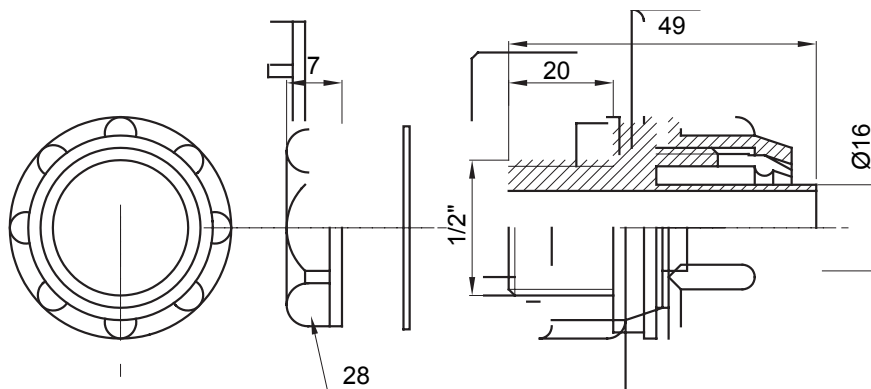

Raccord tournant droit pour gaine avec degré de protection IP54.

Couleur	Gris RAL 7035	Indice de protection	IP54
Pas GAZ	1/2"	Gaine Ø (mm)	16
Type	Fixe	Electrocod	210

DIMENSIONS

SYMBOLE TECHNIQUE

IP

IP54

NORMES ET HOMOLOGATIONS