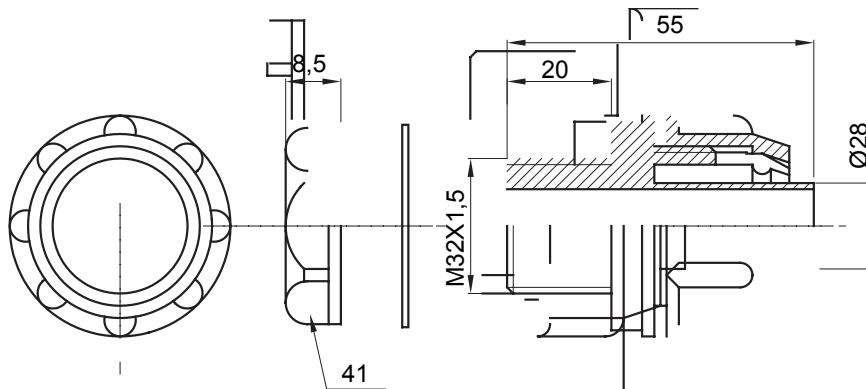

Raccord tournant droit pour gaine avec degré de protection IP54.

Couleur	Gris RAL 7035	Indice de protection	IP54
Pas métrique	M32x1,5	Gaine Ø (mm)	28
Type	Fixe	Electrocod	210

DIMENSIONS

SYMBOLE TECHNIQUE