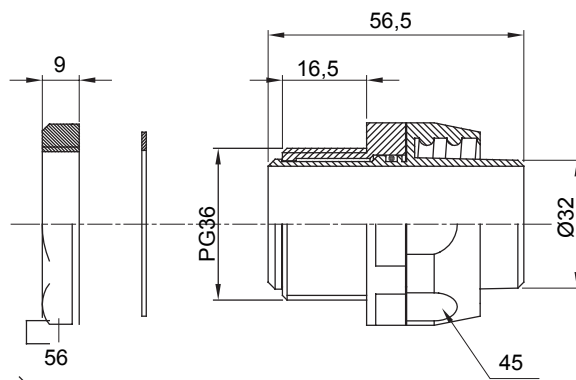

Raccord tournant droit pour gaine avec degré de protection IP54.

Couleur	Noir RAL 9005	Indice de protection	IP54
Pas PG	36	Gaine Ø (mm)	32
Type	Tournant	Electrocod	210

DIMENSIONS

SYMBOLE TECHNIQUE

IP

IP54

NORMES ET HOMOLOGATIONS