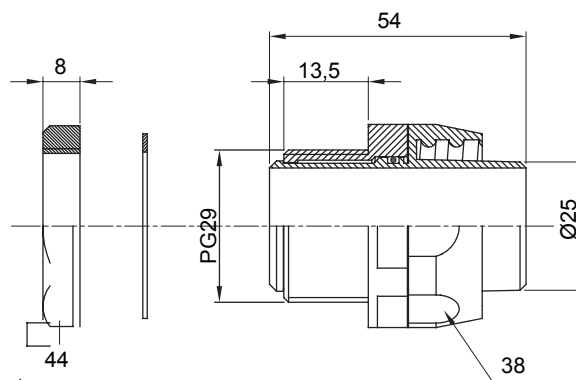

Raccord tournant droit pour gaine avec degré de protection IP54.

Couleur	Noir RAL 9005	Indice de protection	IP54
Pas PG	29	Gaine Ø (mm)	25
Type	Tournant	Electrocod	210

### DIMENSIONS