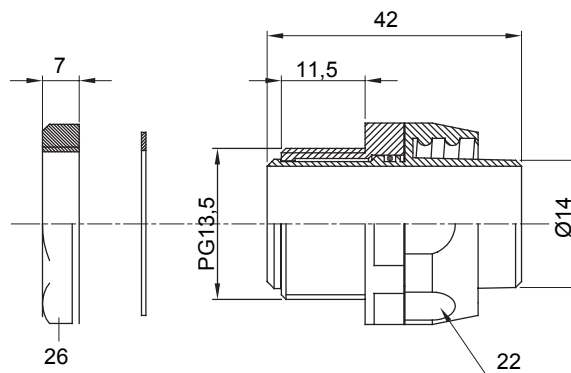

Raccord tournant droit pour gaine avec degré de protection IP54.

Couleur	Gris RAL 7035	Indice de protection	IP54
Pas PG	13.5	Gaine Ø (mm)	14
Type	Tournant	Electrocod	210

DIMENSIONS

SYMBOLE TECHNIQUE

IP

IP54