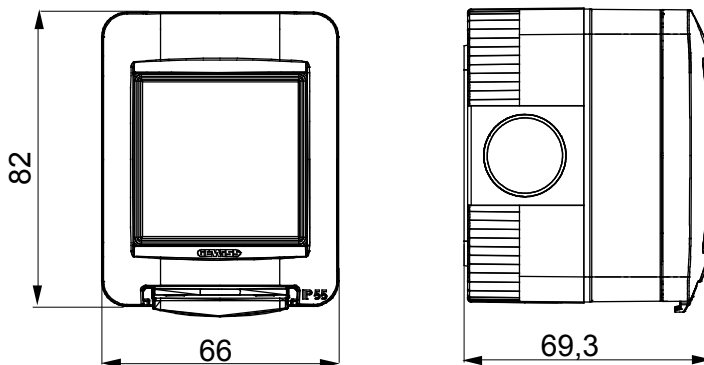

Gamme de panneaux de table, de boîtes murales et de boîtiers muraux autoportants adaptés pour abriter des appareillages modulaires ChoruSmart. Les boîtiers muraux et les panneaux, disponibles en noir et en blanc, doivent être complétés avec un support ChoruSmart et des plaques ONE. Les boîtiers autoportants, disponibles en gris RAL 7035, sont disponibles en versions IP40 et IP55 : toutes deux ont des prédécoupes, et la version étanche est également fournie avec une porte dotée d'une membrane UV transparente. Les boîtes et les boîtiers autoportants sont conçus pour être équipés d'une borne de mise à la terre.

Description	1 poste (2 modules)	Couleur	Gris RAL 7035
Nb trous défonçables Ø 23	Latéraux 3 / Sur le fond 1	N. trous Ø 23 avec passe-fil	1
Type défonçable	Amovibles avec outil	Indice de protection	IP55
Classe isolement	II	Résistance aux chocs	IK07
Vis couvercle	Acier inox	Couple de serrage vis	0.8 newton/mètre
Dim. externes LxHxP (mm)	66x82x69	Test du fil incandescent	650 °C
Thermopression avec bille	70 °C	Norme	EN 60670-1
Température d'installation	-25 +60 °C	Electrocod	0212

DIMENSIONS

SYMBOLE TECHNIQUE

IP

IP55

IK

IK07

GWT

650 °C