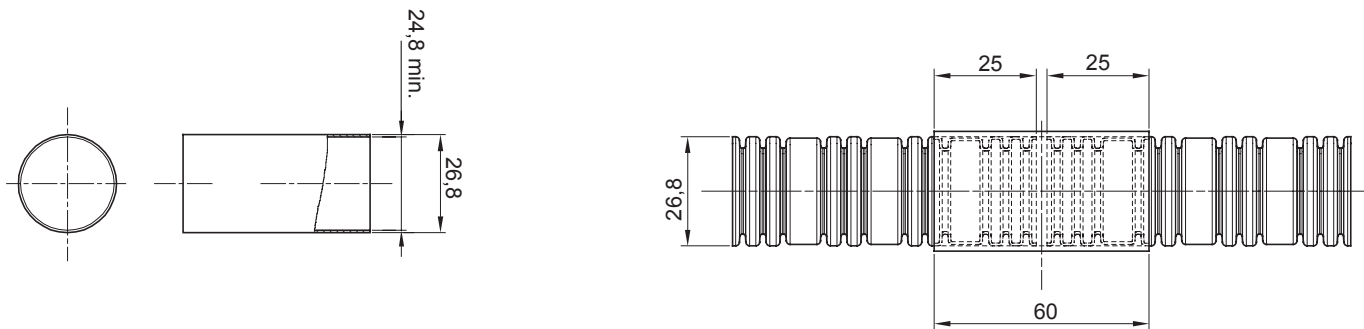

Couleur	Transparent	Matière	PVC
Conduits Ø (mm)	25	Electrocod	210

DIMENSIONS

NORMES ET HOMOLOGATIONS