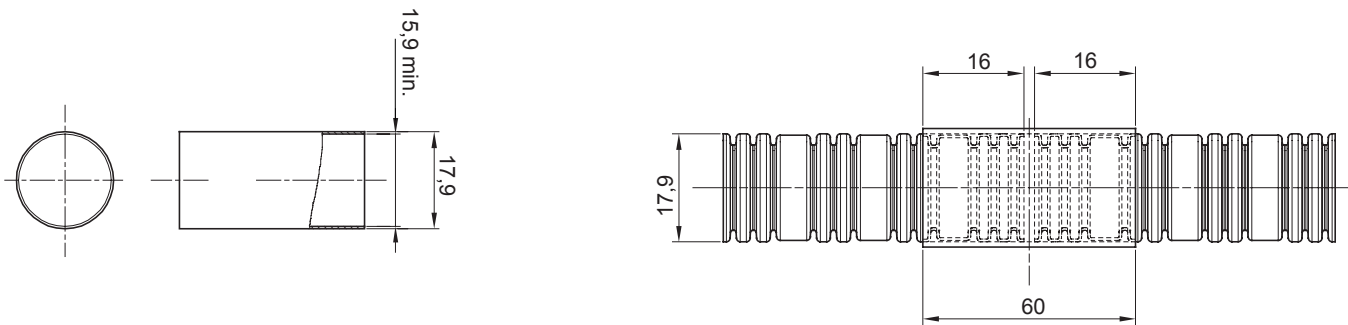

Couleur	Transparent	Matière	PVC
Conduits Ø (mm)	16	Electrocod	210

DIMENSIONS

NORMES ET HOMOLOGATIONS