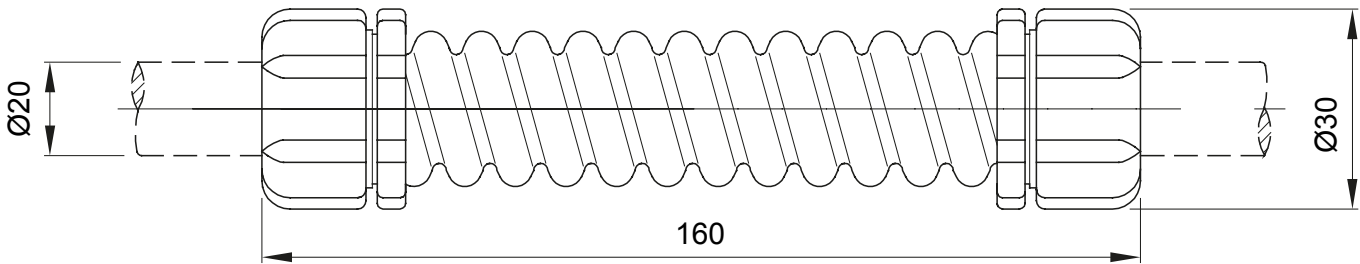

Accessoires de cheminement pour conduit rigide avec degré de protection IP40 et IP67.

Couleur	Gris RAL 7035	Indice de protection	IP44
Longueur (mm)	160	Ø externe (mm)	30
Ø interne (mm)	17	Pour tubes Ø externe (mm)	20
Electrocod	21221		

### DIMENSIONS