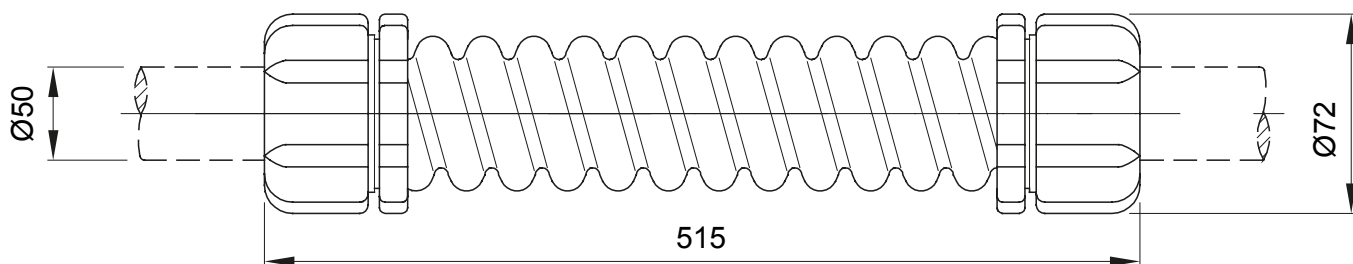

Accessoires de cheminement pour conduit rigide avec degré de protection IP40 et IP67.

Couleur	Gris RAL 7035	Indice de protection	IP66
Longueur (mm)	515	Ø externe (mm)	72
Ø interne (mm)	44.5	Pour tubes Ø externe (mm)	50
Electrocod	21221		

DIMENSIONS

SYMBOLE TECHNIQUE

IP

IP66

NORMES ET HOMOLOGATIONS