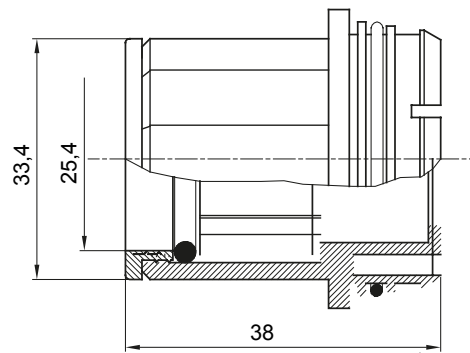

Accessoires de cheminement pour conduit rigide avec degré de protection IP40 et IP67.

Couleur	Gris RAL 7035	Caractéristiques	Sans halogène
Conduits Ø (mm)	25	Electrocod	21221

DIMENSIONS

SYMBOLE TECHNIQUE