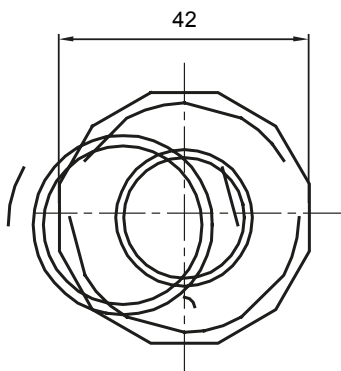

Accessoires de cheminement pour conduit rigide avec degré de protection IP40 et IP67.

Couleur	Gris RAL 7035	Indice de protection	IP65
Conduits Ø (mm)	32	Gaine Ø (mm)	25
Caractéristique matière	Halogen free conformément à EN 50642	Electrocod	21221

### DIMENSIONS