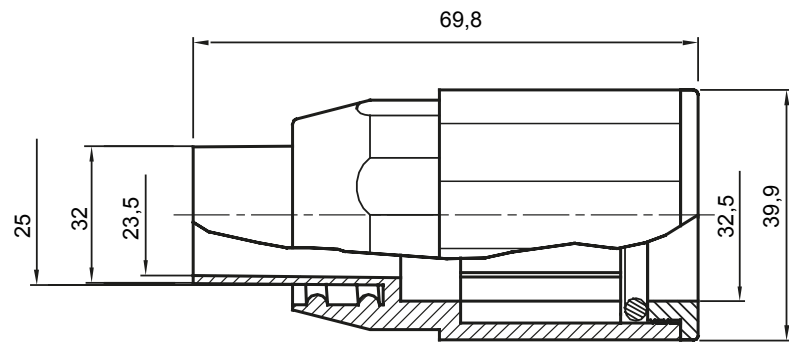

Accessoires de cheminement pour conduit rigide avec degré de protection IP40 et IP67.

Couleur	Gris RAL 7035	Indice de protection	IP65
Conduits Ø (mm)	32	Gaine Ø (mm)	25
Caractéristique matière	Halogen free conformément à EN 50642	Electrocod	21221

### DIMENSIONS

### SYMBOLE TECHNIQUE

IP65