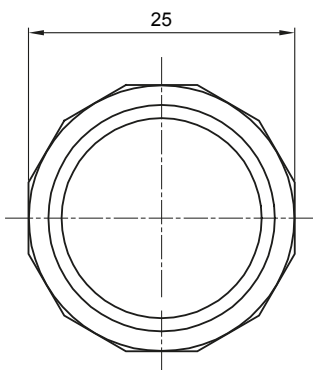

Accessoires de cheminement pour conduit rigide avec degré de protection IP40 et IP67.

Couleur	Gris RAL 7035	Indice de protection	IP67
Conduits Ø (mm)	16	Caractéristique matière	Sans halogène selon norme EN 60754-2
Electrocod	21221		

DIMENSIONS

SYMBOLE TECHNIQUE

IP

HF
HALOGEN FREE

IP67

NORMES ET HOMOLOGATIONS