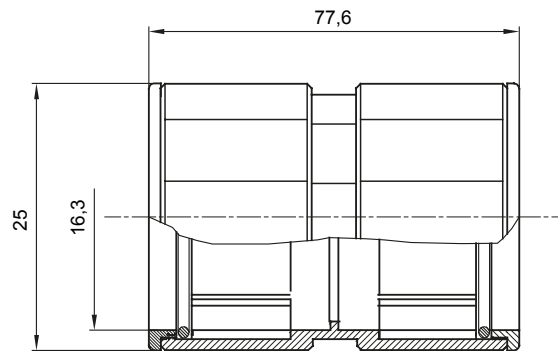

Accessoires de cheminement pour conduit rigide avec degré de protection IP40 et IP67.

Couleur	Gris RAL 7035	Indice de protection	IP67
Conduits Ø (mm)	16	Caractéristique matière	Sans halogène selon norme EN 60754-2
Electrocod	21221		

DIMENSIONS

SYMBOLE TECHNIQUE

IP

HF
HALOGEN FREE

IP67

NORMES ET HOMOLOGATIONS