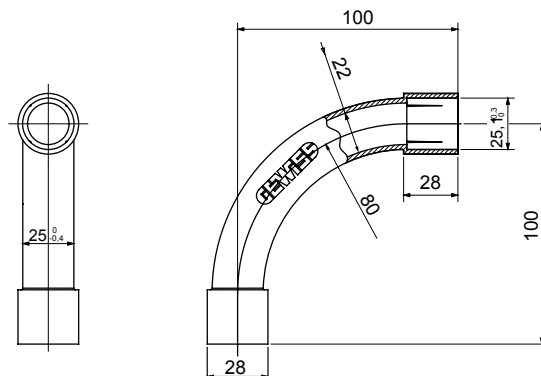

Accessoires de cheminement pour conduit rigide avec degré de protection IP40 et IP67.

Couleur	Gris RAL 7035	Indice de protection	IP40
Conduits Ø (mm)	25	Caractéristique matière	Sans halogène selon norme EN 60754-2
Electrocod	21221		

### DIMENSIONS