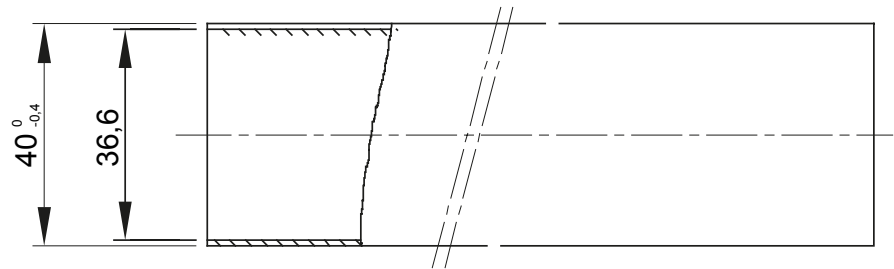

Light rigid conduits RK9 range, made of PVC, classification 22211, available in the following versions:
 2 m length, grey RAL 7035 colour and five diameters, from 16 to 40 mm with sleeved end;
 3 m length, grey RAL 7035 colour and six diameters, from 16 to 50 mm with straight end or sleeved end;
 3 m length, white RAL 9010 colour and five diameters, from 16 to 40 mm with straight end.
 Suitable for electrical and/or data transmission systems and to be installed in uncrowded areas. They represent the best solution for those who do not require a high impact resistance but at the same time do not want to compromise on quality. They can be integrated with spiraled sheaths and wall mounting enclosures. Completing the offer, a wide range of accessories and routing components from IP40 to IP67 protection rating. The RK9 conduits comply with Product Standard EN 61386-1 and EN 61386-21.

Couleur	Gris RAL 7035	Matière	PVC
Longueur (m)	3	Conduits Ø (mm)	40
Test du fil incandescent	960 °C	Résistance à la compression	2 (Léger- 320 N)
Résistance aux chocs	2 (Éclairage -320 N)	Résistance à la flexion	1 (Rigide)
Caractéristiques électriques	2 (Avec caractéristiques d'isolation électrique)	Protection contre la pénétration de corps solides sans accessoires	0
Protection contre la pénétration des liquides sans accessoires	0	Résistance à la corrosion	PVC naturellement résistant à la corrosion
Résistance à la propagation de la flamme	1 (non propagateur de la flamme)	Protection contre la pénétration de corps solides avec accessoires (selon accessoires utilisés)	0
Protection contre la pénétration des liquides avec accessoires (selon accessoires utilisés)	0	Norme	EN 61386-1 EN 61386-22
Famille	RK9	Classification	22211

DIMENSIONS

SYMBOLE TECHNIQUE

960 °C

NORMES ET HOMOLOGATIONS