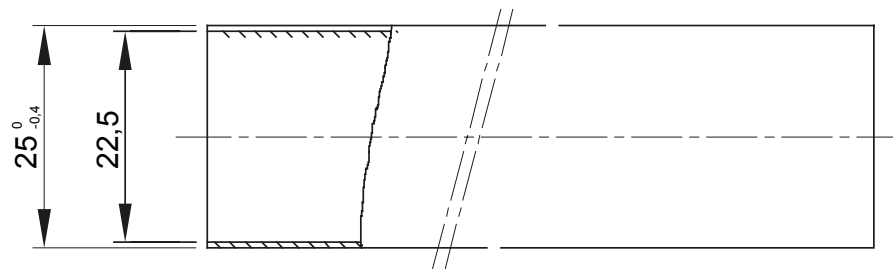

Light rigid conduits RK9 range, made of PVC, classification 22211, available in the following versions:
 2 m length, grey RAL 7035 colour and five diameters, from 16 to 40 mm with sleeved end;
 3 m length, grey RAL 7035 colour and six diameters, from 16 to 50 mm with straight end or sleeved end;
 3 m length, white RAL 9010 colour and five diameters, from 16 to 40 mm with straight end.
 Suitable for electrical and/or data transmission systems and to be installed in uncrowded areas. They represent the best solution for those who do not require a high impact resistance but at the same time do not want to compromise on quality. They can be integrated with spiraled sheaths and wall mounting enclosures. Completing the offer, a wide range of accessories and routing components from IP40 to IP67 protection rating. The RK9 conduits comply with Product Standard EN 61386-1 and EN 61386-21.

Couleur	Gris RAL 7035	Matière	PVC
Longueur (m)	2	Conduits Ø (mm)	25
Test du fil incandescent	960 °C	Résistance à la compression	2 (Léger- 320 N)
Résistance aux chocs	2 (Éclairage -320 N)	Résistance à la flexion	1 (Rigide)
Caractéristiques électriques	2 (Avec caractéristiques d'isolation électrique)	Protection contre la pénétration de corps solides sans accessoires	0
Protection contre la pénétration des liquides sans accessoires	0	Résistance à la corrosion	PVC naturellement résistant à la corrosion
Résistance à la propagation de la flamme	1 (non propagateur de la flamme)	Protection contre la pénétration de corps solides avec accessoires	0 (selon accessoires utilisés)
Protection contre la pénétration des liquides avec accessoires (selon accessoires utilisés)	0	Norme	EN 61386-1 EN 61386-22
Famille	RK9	Classification	22211
Type de tube	Manchonné		

DIMENSIONS

SYMBOLE TECHNIQUE

960 °C

NORMES ET HOMOLOGATIONS