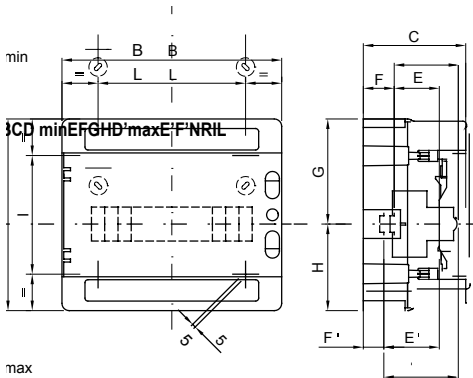

Gamme IP65 de coffrets étanches de 4 à 72 modules avec porte transparente fumée.. Les principales caractéristiques techniques sont : façade et panneau arrière réversibles, cadres et plastrons ouverts amovibles et portes détachables avec ouverture jusqu'à 180 ° et accessoire de verrouillage.. Ils peuvent être équipés de borniers multipolaires ou unipolaires de capacité 80 A à 125 A avec câblage à vis. Ils permettent de créer un câblage simple et net en réduisant le temps d'installation du coffret.

Classe isolement	II (selon norme IEC 61140)	Couleur	Gris RAL 7035
Dim. externes LxHxP (mm)	143x210x100	Indice de protection	IP65
Puissance dissipée (W)	13	Résistance aux chocs	IK09
Tension nominale	400 V	Nb mod. EN 50022	4
Courant nominal	125 A	Test du fil incandescent	650 °C
Température d'utilisation	-25 +60 °C	Tension d'isolement (Ui)	1000 V
Caractéristique matière	Sans halogène selon norme EN 60754-2	Electrocod	0321
Thermopression avec bille	70 °C	Norme	EN 60670-1 (CEI 23-48) IEC60670-24 CEI 23-49
Tension d'isolation	1000 V selon la norme EN 62208 aussi bien en courant alternatif (CA) qu'en courant continu (CC)		

### DIMENSIONS

4M	GW 40 101	210	143	100	75	48	15	105	105			3	156	67
----	-----------	-----	-----	-----	----	----	----	-----	-----	--	--	---	-----	----