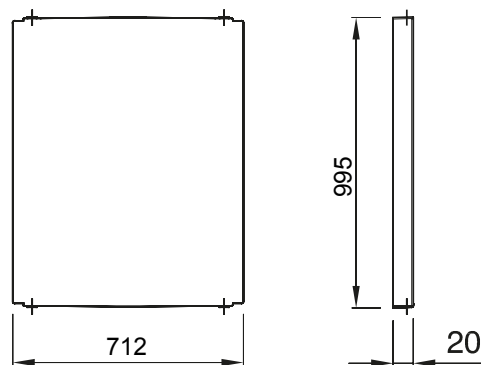

Accessoires et compléments techniques pour coffrets d'automatisation et de distribution série 46.

Couleur	Gris RAL 7035	Caractéristiques	Sans halogène
Pour coffrets LxH (mm)	800x1060	Adapté pour	46QP - 46QM - 46QX
Electrocod	0303	Matière charnière	Polyester

DIMENSIONS

SYMBOLE TECHNIQUE

NORMES ET HOMOLOGATIONS