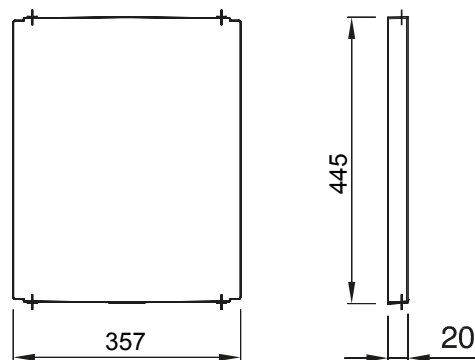

Accessoires et compléments techniques pour coffrets d'automatisation et de distribution série 46.

Couleur	Gris RAL 7035	Caractéristiques	Sans halogène
Pour coffrets LxH (mm)	405x500	Adapté pour	46QP - 46QM - 46QX
Electrocod	0303	Matière charnière	Polyester

#### DIMENSIONS