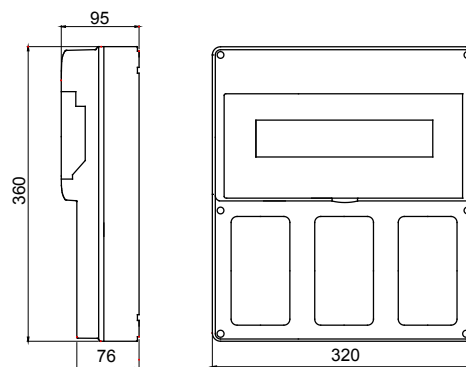

Un système complet de coffrets électriques IP65 pour la distribution d'énergie dans les applications du tertiaire, du secteur commercial et de la construction, disponibles en version vide ou câblée, en conformité avec les normes internationales EN 61439-3 et EN 61439-4. Les coffrets de distribution permettent d'installer des socles de prise encastrés et des prises interverrouillées jusqu'à 63A. Disponibles en 5, 10, 14 ou 20 modules DIN, les modules additionnels 14 et 20 modules DIN permettent de doubler la capacité modulaire des coffrets. Les dispositifs de protection sont visibles et accessibles grâce à un large volet transparent avec poignée ergonomique; les vis "charnières" de la face avant facilitent les opérations de câblage ainsi que la maintenance. Les coffrets Q-DIN sont idéals tant pour les installations fixes en montage saillie ou sur poteau, qu'en version transportable, équipés d'une poignée ou d'un support. Pour garantir la meilleure performance possible, y compris en extérieur avec une exposition prolongée au soleil et aux intempéries, les coffrets Q-DIN sont également résistants aux rayons UV en conformité avec la norme EN 62208.

#### DIMENSIONS