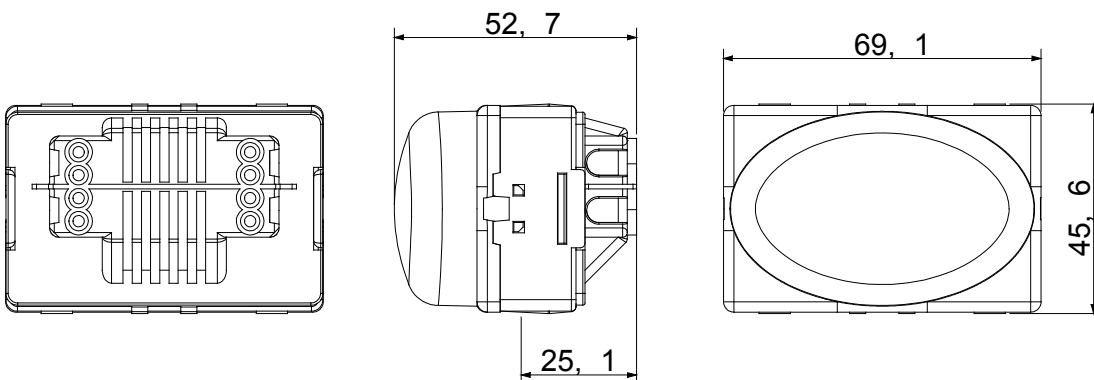

L'appareillage technique System permet de créer des combinaisons infinies de fonctions, de plaques pour toutes les applications tertiaire & industrie.

| | | | |
|-------------------|------------------------------|---------------------|--------------------|
| Diffuseur Couleur | Opale | Fixation pour lampe | Cylindrique 6x36mm |
| Nb modules System | 3 | Catégorie | Gamme System |
| Type | Signalisation | Couleur | Blanc |
| Description | Lampe de balisage en saillie | Bornes de câblage | À vis |
| Norme | EN 62094-1 | | |

DIMENSIONS

NORMES ET HOMOLOGATIONS