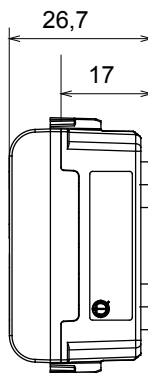

Large gamme d'appareils de commande, prises pour alimentation électrique (conformément aux normes nationales et internationales), saisies de signal, contrôle de la climatisation, gestion du confort, signalisation d'alarme technique et gestion de l'éclairage de secours. Les appareils modulaires ChoruSmart sont disponibles en cinq couleurs (blanc brillant, blanc satin, beige naturel, noir satin et titane laqué) et en différentes tailles à partir de 1/2, 1, 2 et 3 modules. Grâce aux supports de montage pour boîtes rectangulaires, carrées et rondes, des combinaisons illimitées peuvent être créées avec la gamme de plaques ChoruSmart.

Catégorie	Lampes témoin	Symbole	DND+MUR "Ne pas déranger"&"Faire la chambre"
Couleur	Beige satiné naturel	Couleur du diffuseur	Opale
Norme	EN 62094-1	Thermopression avec bille	125 °C
Test du fil incandescent	850 °C	N. de modules	1
Electrocod	0781		

DIMENSIONS

SYMBOLE TECHNIQUE

NORMES ET HOMOLOGATIONS