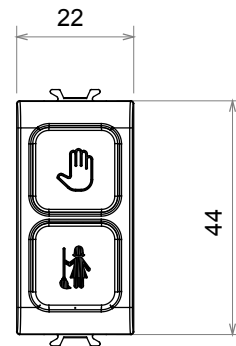

Large gamme d'appareils de commande, prises pour alimentation électrique (conformément aux normes nationales et internationales), saisies de signal, contrôle de la climatisation, gestion du confort, signalisation d'alarme technique et gestion de l'éclairage de secours. Les appareils modulaires ChoruSmart sont disponibles en cinq couleurs (blanc brillant, blanc satin, beige naturel, noir satin et titane laqué) et en différentes tailles à partir de 1/2, 1, 2 et 3 modules. Grâce aux supports de montage pour boîtes rectangulaires, carrées et rondes, des combinaisons illimitées peuvent être créées avec la gamme de plaques ChoruSmart.

Catégorie	Lampes témoin	Symbole	DND+MUR "Ne pas déranger"&"Faire la chambre"
Couleur	Beige satiné naturel	Couleur du diffuseur	Opale
Norme	EN 62094-1	Thermopression avec bille	125 °C
Test du fil incandescent	850 °C	N. de modules	1
Electrocod	0781		

DIMENSIONS

SYMBOLE TECHNIQUE

NORMES ET HOMOLOGATIONS