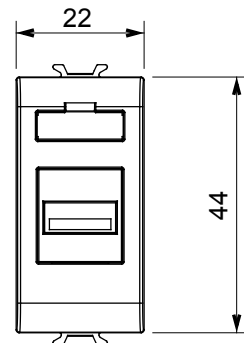

Catégorie	Prise	Description	Prise USB
Couleur	Beige satiné naturel	N. de modules	1
Electrocod	3720	Matière	Technopolymère

### DIMENSIONS