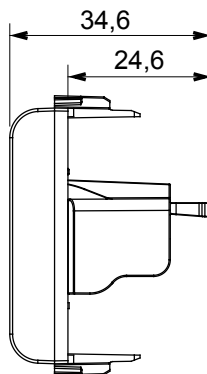

Large gamme d'appareils de commande, prises pour alimentation électrique (conformément aux normes nationales et internationales), saisies de signal, contrôle de la climatisation, gestion du confort, signalisation d'alarme technique et gestion de l'éclairage de secours. Les appareils modulaires ChoruSmart sont disponibles en cinq couleurs (blanc brillant, blanc satin, beige naturel, noir satin et titane laqué) et en différentes tailles à partir de 1/2, 1, 2 et 3 modules. Grâce aux supports de montage pour boîtes rectangulaires, carrées et rondes, des combinaisons illimitées peuvent être créées avec la gamme de plaques ChoruSmart.

Catégorie	Prise	Description	Prise USB
Couleur	Beige satiné naturel	N. de modules	1
Electrocod	3720	Matière	Technopolymère

### DIMENSIONS